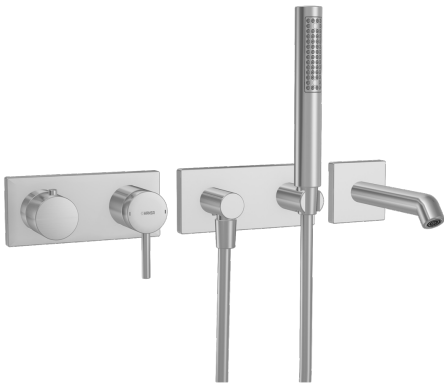

EAN: 4015474250994
static.hansa.com/44870100

- Bad en douche
- Eengreeps, Afbouwset
- Wandmontage voor inbouwunit
- Chrom
- CASCADE® mousseur
- Pinhendel, Eengreeps bediend, Hendel met warm-koud-aanduiding
- Vierkante rozet

Technische gegevens

Doorstromingseigenschappen

Doorstroomhoeveelheid bij 3 bar **21.0 / 21.0 l/min**

Technische eigenschappen

Warmwatertoevoer **max. +80°C**
 Werkdruk **0.5-10 bar**