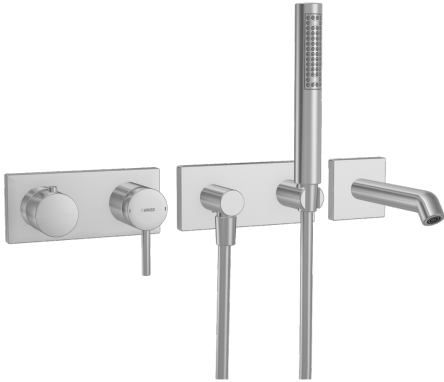

EAN: 4015474250994  
[static.hansa.com/44870100](http://static.hansa.com/44870100)

- Vasca & doccia
- Monocomando, Set esterno
- Montaggio a parete con unità d'incasso
- Cromo
- Rompigetto Standard
- Leva pin, Leva/Manopola monocomando, Leva con simbolo F+C
- Placca quadrata

### Caratteristiche flusso

Portata 3 bar **21.0 / 21.0 l/min**