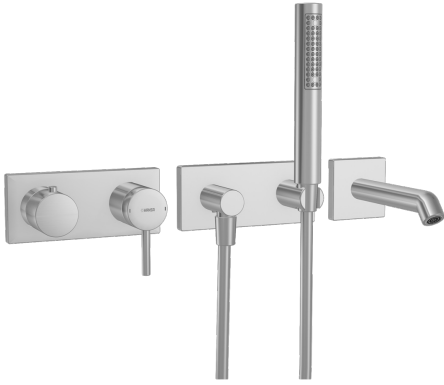

EAN: 4015474250994  
[static.hansa.com/44870100](https://static.hansa.com/44870100)

- Baignoire et douche
- Monocommande, Kit de finition
- Montage mural encastré
- Chrome
- CASCADE®
- Levier tige, Levier monocommande, Levier avec symbole C-F
- Rosace carrée