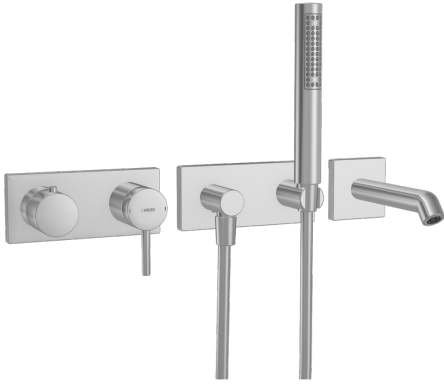

EAN: 4015474250994
static.hansa.com/44870100

- Wanne & Dusche
- Einhebelmischer, Fertigmontageset
- Wandmontage für Unterputz-Einbaukörper
- Chrom
- CASCADE® Strahlregler
- Pinhebel, Einhandbedienhebel/Griff, Hebel mit W+K-Kennzeichnung
- Rosette eckig

Technische Daten

Durchflusseigenschaften

Durchfluss bei 3 bar **21.0 / 21.0 l/min**

Technische Eigenschaften

Warmwasserversorgung **max. +80°C**
 Arbeitsdruck **0.5-10 bar**