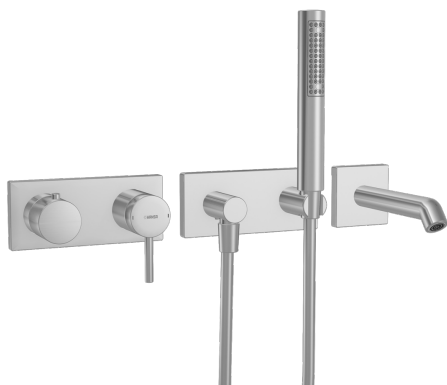

EAN: 4015474250994  
[static.hansa.com/44870100](https://static.hansa.com/44870100)

- Sprcha & vana
- Jednopáková, Sada pro konečnou montáž
- Podomítková instalace
- Chrom
- CASCADE® aerátor
- Pin - ovládací páka s tyčinkou, Jedna ovládací páka / rukojeť, Páka se symboly teplé a studené vody
- Čtvercová rozeta