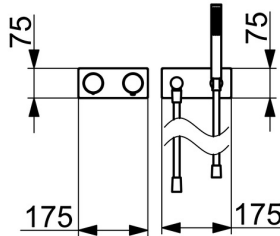

EAN: 4057304007460  
[static.hansa.com/44870083](http://static.hansa.com/44870083)

- Solutions de douche
- Thermostatique, Kit de finition
- Montage mural encastré
- Chrome
- Cartouche thermostatique
- Rosace carrée

## Caractéristiques techniques