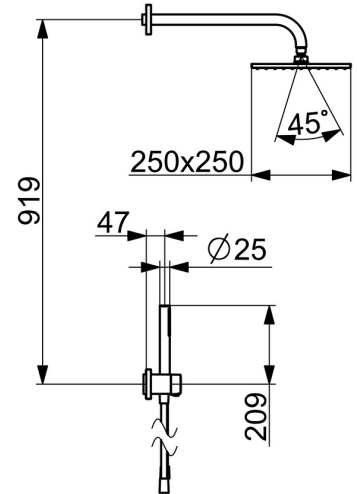

EAN: 4057304007460  
[static.hansa.com/44870083](http://static.hansa.com/44870083)

- Solutions de douche
- Thermostatique, Kit de finition
- Montage mural encastré
- Chrome
- Cartouche thermostatique
- Rosace carrée

### Caractéristiques de débit

Débit à 3 bar	<b>18.0 / 12.0 l/min</b>
Perte de charge avec débit (0,2 l/s)	<b>3 bar</b>

### Caractéristiques techniques

Alimentation en eau chaude	<b>max. +80°C</b>
Pression de service	<b>0.5-10 bar</b>
Matériau	<b>brass</b>