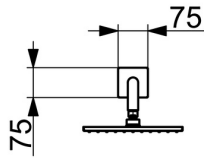

EAN: 4057304007460  
[static.hansa.com/44870083](http://static.hansa.com/44870083)

- Solutions de douche
- Thermostatique, Kit de finition
- Montage mural encastré
- Chrome
- Cartouche thermostatique
- Rosace carrée