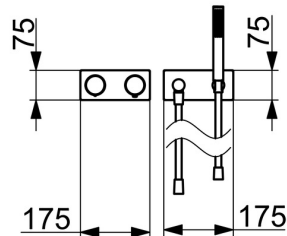

EAN: 4057304007453  
[static.hansa.com/44870082](http://static.hansa.com/44870082)

- Soluzioni doccia
- Termostatico, Set esterno
- Montaggio a parete con unità d'incasso
- Cromo
- Regolazione termostatica della temperatura
- Placca quadrata

### Caratteristiche tecniche

Fornitura di acqua calda	<b>max. +80°C</b>
Pressione di esercizio	<b>0.5-10 bar</b>
Materiale	<b>Ottone</b>