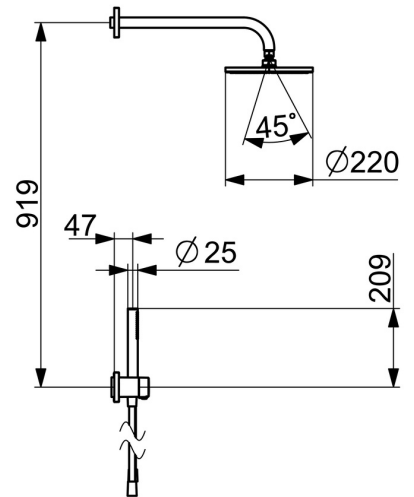

EAN: 4057304007453  
[static.hansa.com/44870082](http://static.hansa.com/44870082)

- Soluzioni doccia
- Termostatico, Set esterno
- Montaggio a parete con unità d'incasso
- Cromo
- Regolazione termostatica della temperatura
- Placca quadrata

### Caratteristiche flusso

Portata 3 bar	<b>18.0 / 12.0 l/min</b>
Perdita di pressione con portata (0,2 l/s)	<b>3 bar</b>

### Caratteristiche tecniche

Fornitura di acqua calda	<b>max. +80°C</b>
Pressione di esercizio	<b>0.5-10 bar</b>
Materiale	<b>Ottone</b>