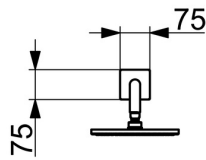

EAN: 4057304007453  
[static.hansa.com/44870082](http://static.hansa.com/44870082)

- Soluzioni doccia
- Termostatico, Set esterno
- Montaggio a parete con unità d'incasso
- Cromo
- Regolazione termostatica della temperatura
- Placca quadrata