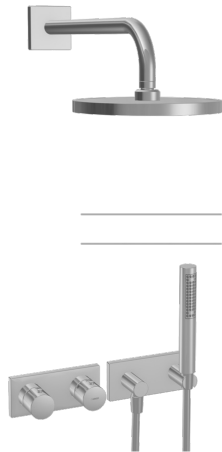

EAN: 4015474250970  
[static.hansa.com/44870080](https://static.hansa.com/44870080)

- Riešenia pre sprchy
- Termostatická, Sada pre konečnú montáž
- Podomietková inštalácia
- Chróm
- Termostatická kartuša pre ovládanie teploty
- Štvorcová rozeta