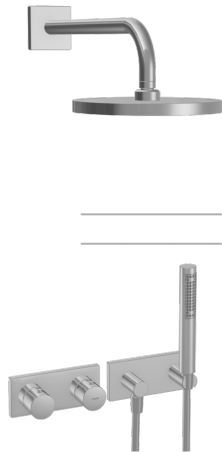

EAN: 4015474250970  
[static.hansa.com/44870080](https://static.hansa.com/44870080)

- Soluzioni doccia
- Cromo
- Termostatico, Set esterno
- Regolazione termostatica della temperatura
- Montaggio a parete con unità d'incasso
- Placca quadrata