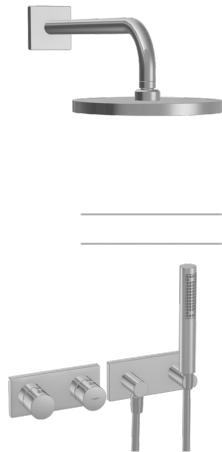

EAN: 4015474250970
static.hansa.com/44870080

- Solutions de douche
- Thermostatique, Kit de finition
- Montage mural encastré
- Chrome
- Cartouche thermostatique
- Rosace carrée

Caractéristiques techniques