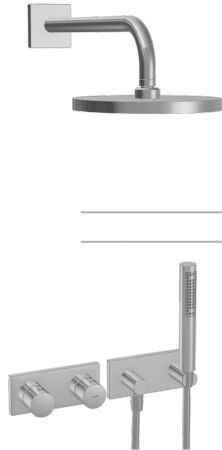

EAN: 4015474250970
static.hansa.com/44870080

- Řešení pro sprchy
- Termostatická, Sada pro konečnou montáž
- Podomítková instalace
- Chrom
- Termostatická kartuše pro ovládání teploty
- Čtvercová rozeta