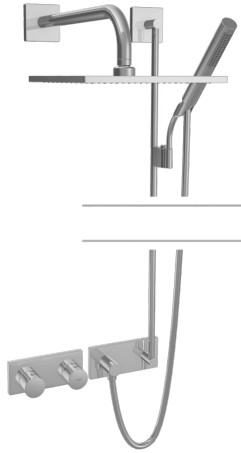

EAN: 4015474268548  
[static.hansa.com/44870071](https://static.hansa.com/44870071)

- Soluzioni doccia
- Termostatico, Set esterno
- Montaggio a parete con unità d'incasso
- Cromo
- Regolazione termostatica della temperatura
- Placca quadrata