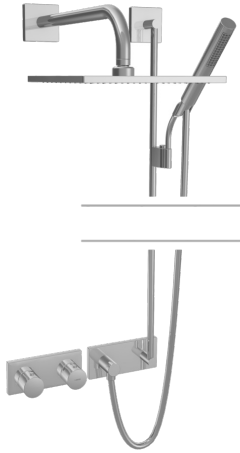

EAN: 4015474268548  
[static.hansa.com/44870071](https://static.hansa.com/44870071)

- Solutions de douche
- Thermostatique, Kit de finition
- Montage mural encastré
- Chrome
- Cartouche thermostatique
- Rosace carrée