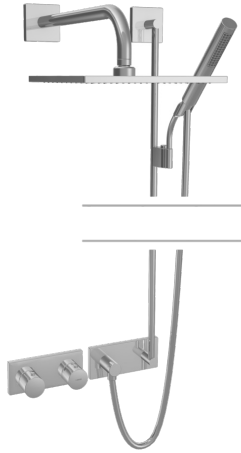

EAN: 4015474268548
static.hansa.com/44870071

- Řešení pro sprchy
- Termostatická, Sada pro konečnou montáž
- Podomítková instalace
- Chrom
- Termostatická kartuše pro ovládání teploty
- Čtvercová rozeta