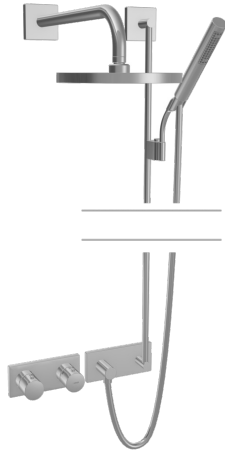

EAN: 4015474250963
static.hansa.com/44870070

- Sprcha a vaňa
- Termostatická, Sada pre konečnú montáž
- Podomietková inštalácia
- Chróm
- Termostatická kartuša pre ovládanie teploty
- Štvorcová rozeta

Technické údaje