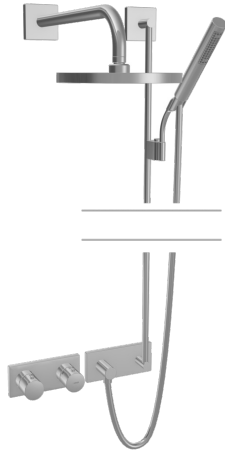

EAN: 4015474250963
static.hansa.com/44870070

- Vasca & doccia
- Termostatico, Set esterno
- Montaggio a parete con unità d'incasso
- Cromo
- Regolazione termostatica della temperatura
- Placca quadrata