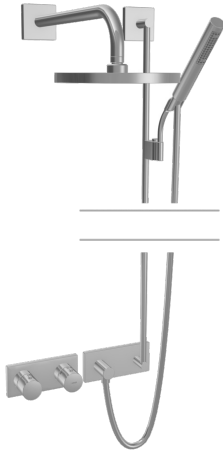

EAN: 4015474250963
static.hansa.com/44870070

- Baignoire et douche
- Thermostatique, Kit de finition
- Montage mural encastré
- Chrome
- Cartouche thermostatique
- Rosace carrée

Caractéristiques techniques