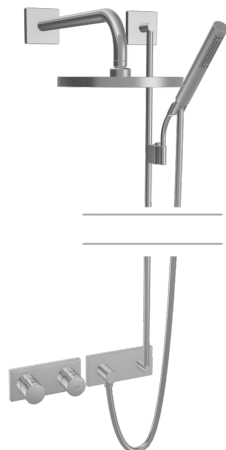

EAN: 4015474250963
static.hansa.com/44870070

- Sprcha & vana
- Termostatická, Sada pro konečnou montáž
- Podomítková instalace
- Chrom
- Termostatická kartuše pro ovládání teploty
- Čtvercová rozeta

Technické údaje