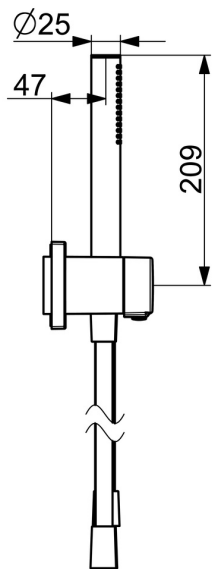

EAN: 4057304007491
static.hansa.com/44870061

- Solutions de douche
- Thermostatique, Kit de finition
- Montage mural encastré
- Chrome
- Cartouche thermostatique
- Rosace carrée

Caractéristiques techniques

Caractéristiques de débit

Débit à 3 bar	12.0 l/min
Perte de charge avec débit (0,2 l/s)	3 bar

Caractéristiques techniques

Alimentation en eau chaude	max. +80°C
Pression de service	0.5-10 bar
Matériau	brass