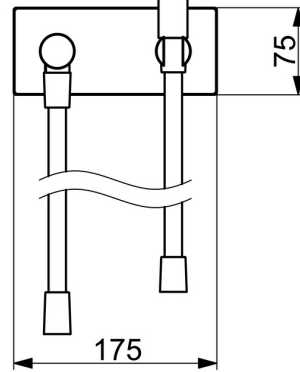

EAN: 4057304007491
static.hansa.com/44870061

- Solutions de douche
- Thermostatique, Kit de finition
- Montage mural encastré
- Chrome
- Cartouche thermostatique
- Rosace carrée

Caractéristiques techniques

Caractéristiques de débit

Débit à 3 bar	12.0 l/min
Perte de charge avec débit (0,2 l/s)	3 bar

Caractéristiques techniques

Alimentation en eau chaude	max. +80°C
Pression de service	0.5-10 bar
Matériau	brass