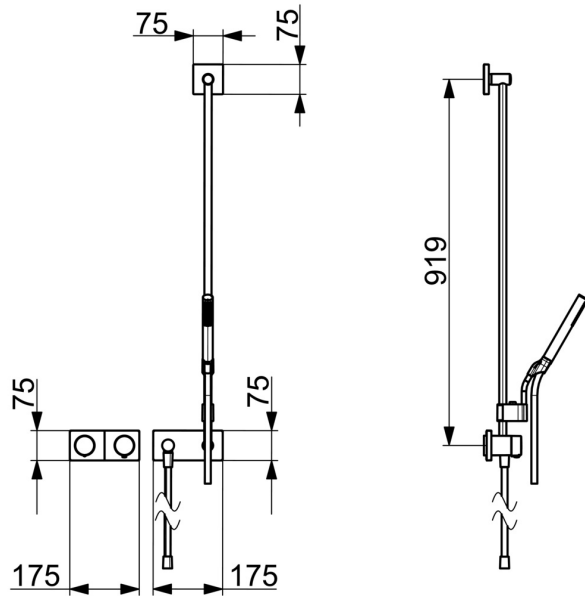

EAN: 4057304007484  
[static.hansa.com/44870051](https://static.hansa.com/44870051)

- Solutions de douche
- Thermostatique, Kit de finition
- Montage mural encastré
- Chrome
- Cartouche thermostatique
- Rosace carrée

## Caractéristiques techniques

### Caractéristiques techniques

Alimentation en eau chaude	<b>max. +80°C</b>
Pression de service	<b>0.5-10 bar</b>
Matériau	<b>brass</b>