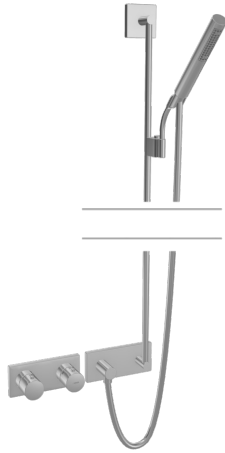

EAN: 4015474250949
static.hansa.com/44870050

- Solutions de douche
- Kit de finition
- Montage mural encastré
- Chrome
- Rosace carrée

Caractéristiques techniques

Caractéristiques techniques

Alimentation en eau chaude	max. +80°C
Pression de service	0.5-10 bar