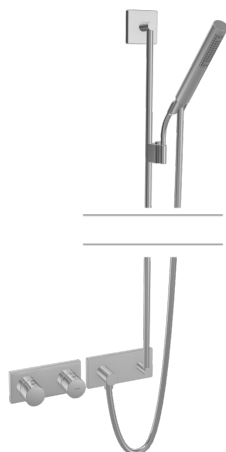

EAN: 4015474250949
static.hansa.com/44870050

- Řešení pro sprchy
- Sada pro konečnou montáž
- Podomítková instalace
- Chrom
- Čtvercová rozeta

Technické údaje

Technické vlastnosti

Zdroj teplé vody	max. +80°C
Pracovní tlak	0.5-10 bar