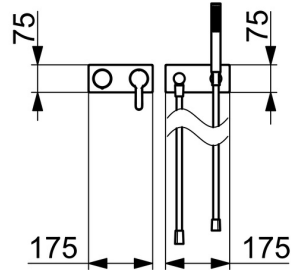

EAN: 4057304007408
static.hansa.com/44870041

- Douche oplossingen
- Eengreeps, Afbouwset
- Wandmontage voor inbouwunit
- Chroom
- Eengreeps bediend, Hendel met warm-koud-aanduiding
- Vierkante rozet

Technische gegevens

Doorstromingseigenschappen

Doorstroomhoeveelheid bij 3 bar **18.0 / 12.0 l/min**
Drukverlies bij doorstroomhoeveelheid (0,2 l/s) **3 bar**

Technische eigenschappen

Warmwatertoevoer **max. +80°C**
Werkdruk **0.5-10 bar**
Materiaal **brass**