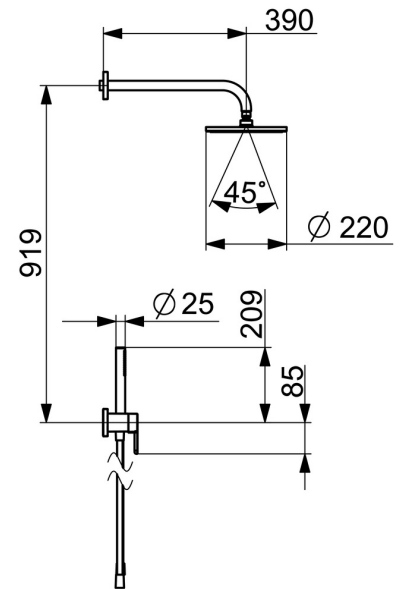

EAN: 4057304007408
static.hansa.com/44870041

- Douche oplossingen
- Eengreeps, Afbouwset
- Wandmontage voor inbouwunit
- Chroom
- Eengreeps bediend, Hendel met warm-koud-aanduiding
- Vierkante rozet

Technische gegevens

Doorstromingseigenschappen

Doorstroomhoeveelheid bij 3 bar **18.0 / 12.0 l/min**
Drukverlies bij doorstroomhoeveelheid (0,2 l/s) **3 bar**

Technische eigenschappen

Warmwatertoevoer **max. +80°C**
Werkdruk **0.5-10 bar**
Materiaal **brass**