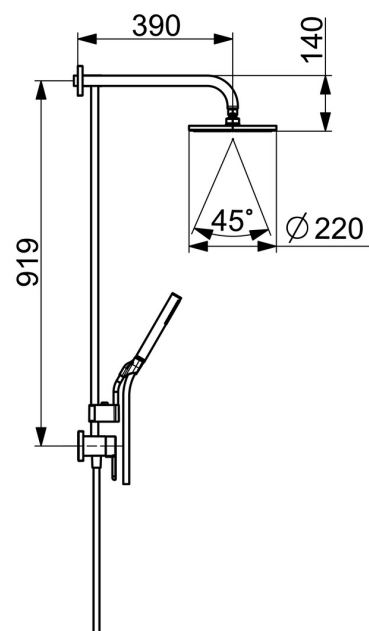

EAN: 4057304007392  
[static.hansa.com/44870031](http://static.hansa.com/44870031)

- Riešenia pre sprchy
- Jednopáková, Sada pre konečnú montáž
- Podomietková inštalácia
- Chróm
- Jedna ovládacia páka / rukoväť, Páka so symbolom teplej a studenej vody
- Štvorcová rozeta

### Technické vlastnosti

Dodávka teplej vody	<b>max. +80°C</b>
Pracovný tlak	<b>0.5-10 bar</b>
Materiál	<b>Mosadz</b>