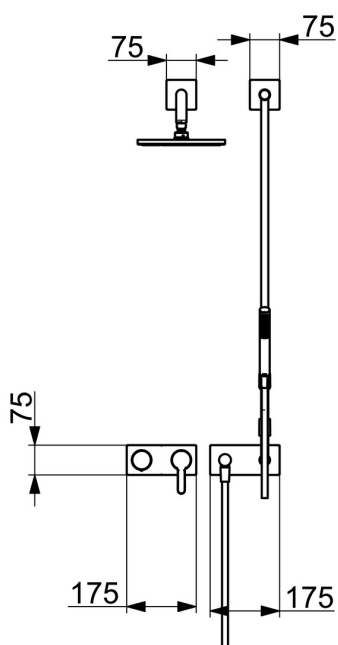

EAN: 4057304007392  
[static.hansa.com/44870031](http://static.hansa.com/44870031)

- Riešenia pre sprchy
- Jednopáková, Sada pre konečnú montáž
- Podomietková inštalácia
- Chróm
- Jedna ovládacia páka / rukoväť, Páka so symbolom teplej a studenej vody
- Štvorcová rozeta