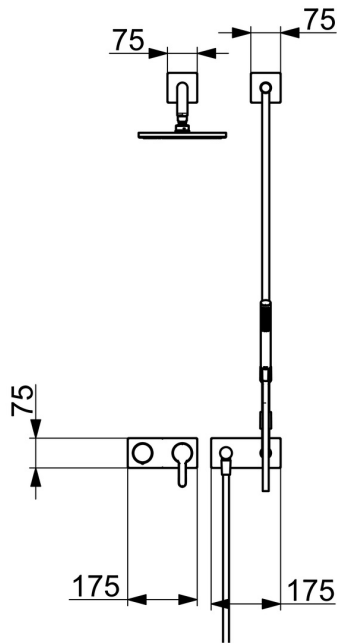

EAN: 4057304007392  
[static.hansa.com/44870031](https://static.hansa.com/44870031)

- Douche oplossingen
- Eengreeps, Afbouwset
- Wandmontage voor inbouwunit
- Chroom
- Eengreeps bediend, Hendel met warm-koud-aanduiding
- Vierkante rozet

### Doorstromingseigenschappen

Doorstroomhoeveelheid bij 3 bar	<b>18.0 / 12.0 l/min</b>
Drukverlies bij doorstroomhoeveelheid (0,2 l/s)	<b>3 bar</b>

### Technische eigenschappen

Warmwatertoevoer	<b>max. +80°C</b>
Werkdruk	<b>0.5-10 bar</b>
Materiaal	<b>brass</b>