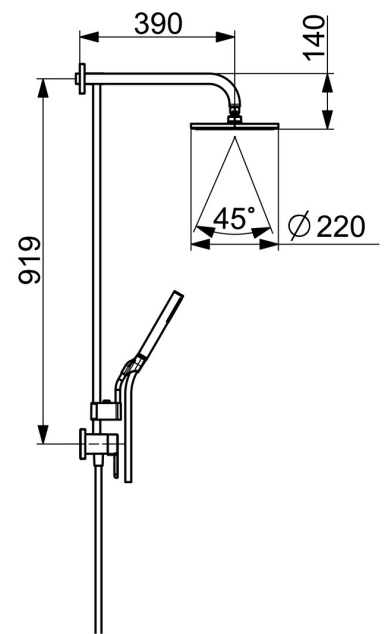

EAN: 4057304007392  
[static.hansa.com/44870031](https://static.hansa.com/44870031)

- Douche oplossingen
- Eengreeps, Afbouwset
- Wandmontage voor inbouwunit
- Chroom
- Eengreeps bediend, Hendel met warm-koud-aanduiding
- Vierkante rozet

### Doorstromingseigenschappen

Doorstroomhoeveelheid bij 3 bar	<b>18.0 / 12.0 l/min</b>
Drukverlies bij doorstroomhoeveelheid (0,2 l/s)	<b>3 bar</b>

### Technische eigenschappen

Warmwatertoevoer	<b>max. +80°C</b>
Werkdruk	<b>0.5-10 bar</b>
Materiaal	<b>brass</b>