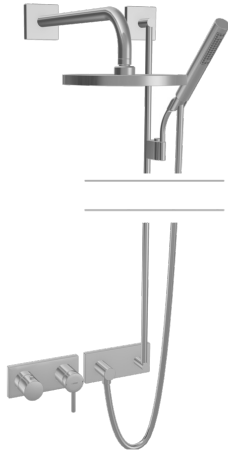

EAN: 4015474250925
static.hansa.com/44870030

- Riešenia pre sprchy
- Jednopáková, Sada pre konečnú montáž
- Podomietková inštalácia
- Chróm
- Pin - tyčíková páka, Jedna ovládacia páka / rukoväť, Páka so symbolom teplej a studenej vody
- Štvorcová rozeta