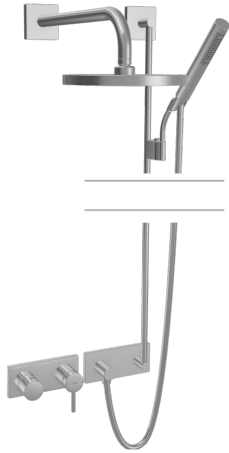

EAN: 4015474250925
static.hansa.com/44870030

- Solutions de douche
- Monocommande, Kit de finition
- Montage mural encastré
- Chrome
- Levier tige, Levier monocommande, Levier avec symbole C-F
- Rosace carrée