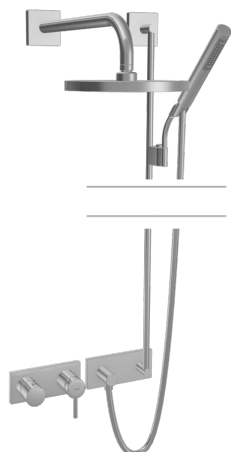

EAN: 4015474250925
static.hansa.com/44870030

- Řešení pro sprchy
- Jednopáková, Sada pro konečnou montáž
- Podomítková instalace
- Chrom
- Pin - ovládací páka s tyčinkou, Jedna ovládací páka / rukojeť, Páka se symboly teplé a studené vody
- Čtvercová rozeta

Technické údaje

Technické vlastnosti

Zdroj teplé vody	max. +80°C
Pracovní tlak	0.5-10 bar