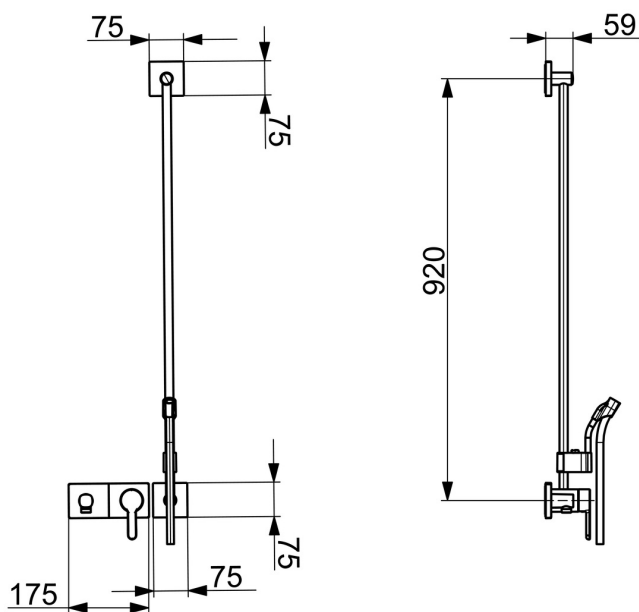

EAN: 4057304007422  
[static.hansa.com/44870011](https://static.hansa.com/44870011)

- Soluzioni doccia
- Monocomando, Set esterno
- Montaggio a parete con unità d'incasso
- Cromo
- Leva/Manopola monocomando, Leva con simbolo F+C
- Placca quadrata

## Dati tecnici

### Caratteristiche flusso

Portata 3 bar	<b>12.0 l/min</b>
Perdita di pressione con portata (0,2 l/s)	<b>3 bar</b>

### Caratteristiche tecniche

Fornitura di acqua calda	<b>max. +80°C</b>
Pressione di esercizio	<b>0.5-10 bar</b>
Materiale	<b>Ottone</b>