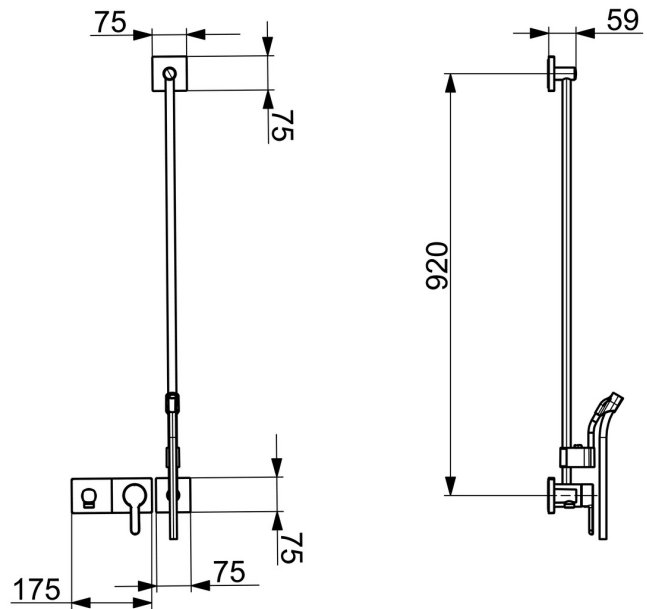

EAN: 4057304007422
static.hansa.com/44870011

- Solutions de douche
- Monocommande, Kit de finition
- Montage mural encastré
- Chrome
- Levier monocommande, Levier avec symbole C-F
- Rosace carrée

Caractéristiques techniques

Caractéristiques de débit

Débit à 3 bar	12.0 l/min
Perte de charge avec débit (0,2 l/s)	3 bar

Caractéristiques techniques

Alimentation en eau chaude	max. +80°C
Pression de service	0.5-10 bar
Matériau	brass