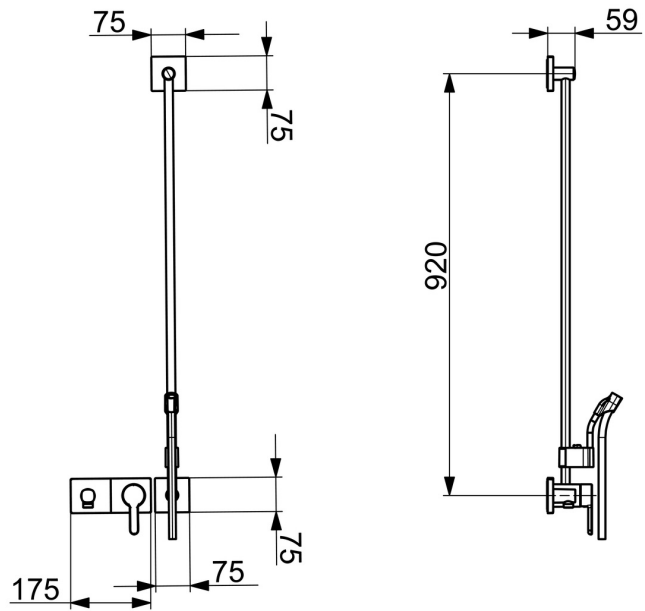

EAN: 4057304007422  
[static.hansa.com/44870011](https://static.hansa.com/44870011)

- Dusche
- Einhebelmischer, Fertigmontageset
- Wandmontage für Unterputz-Einbaukörper
- Chrom
- Einhandbedienhebel/Griff, Hebel mit W+K-Kennzeichnung
- Rosette eckig

## Technische Daten

### Technische Eigenschaften

Warmwasserversorgung	<b>max. +80°C</b>
Arbeitsdruck	<b>0.5-10 bar</b>
Werkstoff	<b>Messing</b>