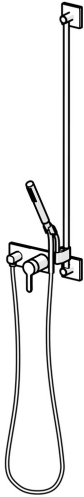

EAN: 4057304007422  
[static.hansa.com/44870011](https://static.hansa.com/44870011)

- Dusche
- Einhebelmischer, Fertigmontageset
- Wandmontage für Unterputz-Einbaukörper
- Chrom
- Einhandbedienhebel/Griff, Hebel mit W+K-Kennzeichnung
- Rosette eckig

### Durchflusseigenschaften

Durchfluss bei 3 bar	<b>12.0 l/min</b>
Druckverlust bei einem Durchfluss von 0,2 l/s	<b>3 bar</b>