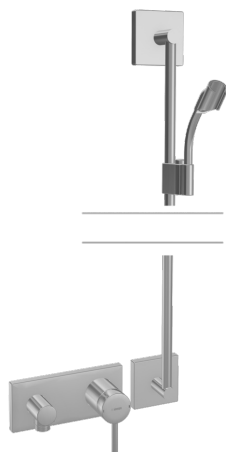

EAN: 4015474250901
static.hansa.com/44870010

- Riešenia pre sprchy
- Jednopáková, Sada pre konečnú montáž
- Podomietková inštalácia
- Chróm
- Pin - tyčinková páka, Jedna ovládacia páka / rukoväť, Páka so symbolom teplej a studenej vody
- Štvorcová rozeta

Technické údaje

Technické vlastnosti

Veľkosť DN (menovitý rozmer)	DN15
Dodávka teplej vody	max. +80°C
Pracovný tlak	0.5-10 bar