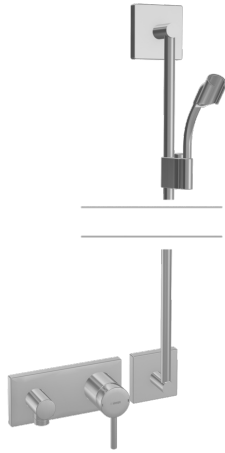

EAN: 4015474250901  
[static.hansa.com/44870010](http://static.hansa.com/44870010)

- Soluzioni doccia
- Monocomando, Set esterno
- Montaggio a parete con unità d'incasso
- Cromo
- Leva pin, Leva/Manopola monocomando, Leva con simbolo F+C
- Placca quadrata

### Caratteristiche tecniche

Misura DN (dimensione nominale)	<b>DN15</b>
Fornitura di acqua calda	<b>max. +80°C</b>
Pressione di esercizio	<b>0.5-10 bar</b>