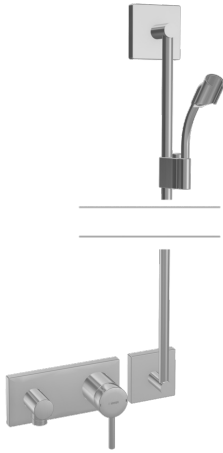

EAN: 4015474250901  
[static.hansa.com/44870010](https://static.hansa.com/44870010)

- Solutions de douche
- Monocommande, Kit de finition
- Montage mural encastré
- Chrome
- Levier tige, Levier monocommande, Levier avec symbole C-F
- Rosace carrée

#### Caractéristiques techniques

|                              |                   |
|------------------------------|-------------------|
| Taille DN (diamètre nominal) | <b>DN15</b>       |
| Alimentation en eau chaude   | <b>max. +80°C</b> |
| Pression de service          | <b>0.5-10 bar</b> |