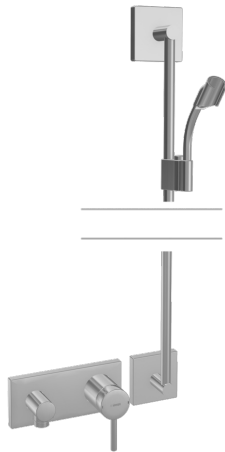

EAN: 4015474250901
static.hansa.com/44870010

- Dusche
- Einhebelmischer, Fertigmontageset
- Wandmontage für Unterputz-Einbaukörper
- Chrom
- Pinhebel, Einhandbedienhebel/Griff, Hebel mit W+K-Kennzeichnung
- Rosette eckig

Technische Daten

Technische Eigenschaften

DN-Größe (Nennmaß)	DN15
Warmwasserversorgung	max. +80°C
Arbeitsdruck	0.5-10 bar