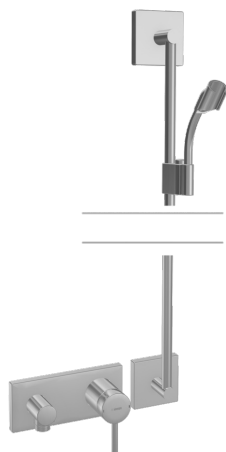

EAN: 4015474250901
static.hansa.com/44870010

- Řešení pro sprchy
- Jednopáková, Sada pro konečnou montáž
- Podomítková instalace
- Chrom
- Pin - ovládací páka s tyčinkou, Jedna ovládací páka / rukojeť, Páka se symboly teplé a studené vody
- Čtvercová rozeta

Technické údaje

Technické vlastnosti

Velikost DN (jmenovitý rozměr)	DN15
Zdroj teplé vody	max. +80°C
Pracovní tlak	0.5-10 bar