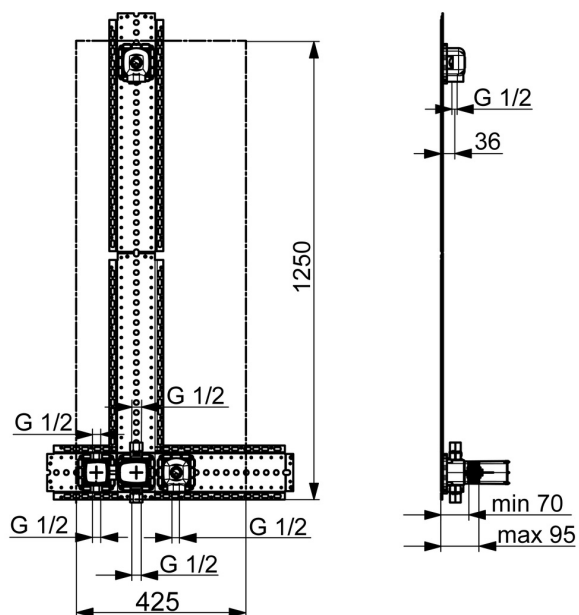

EAN: 4057304007477  
[static.hansa.com/44860041](http://static.hansa.com/44860041)

- Riešenia pre sprchy
- Podomietková
- Podomietková inštalácia
- Otočný prepínač
- Tesniace puzdro pre suchú inštaláciu, Montážna krabica a krycia objímka

### Technické vlastnosti

Veľkosť DN (menovitý rozmer)	<b>DN15</b>
Dodávka teplej vody	<b>max. +80°C</b>
Pracovný tlak	<b>1-10 bar</b>
Materiál	<b>Mosadz</b>