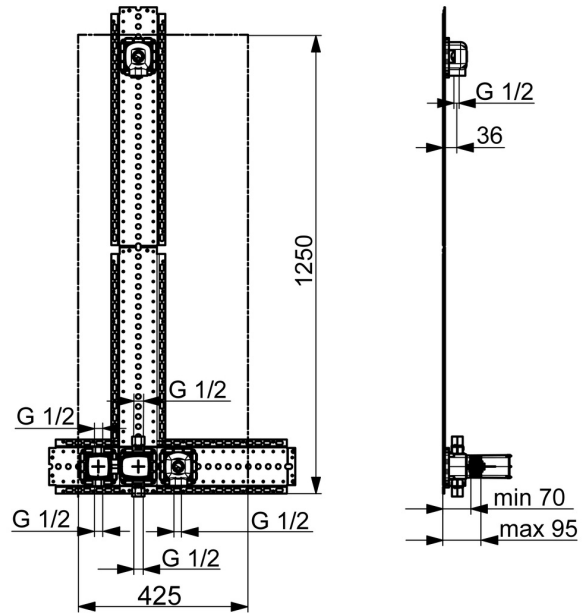

EAN: 4057304007477
static.hansa.com/44860041

- Douche oplossingen
- Inbouwdeel
- Wandmontage voor inbouwunit
- Draaiknop omstelling
- Afdichtingsmanchet voor gipsplaten, Montagebox en afschermkap

Technische gegevens

Doorstromingseigenschappen

Doorstroomhoeveelheid bij 3 bar	18.0 / 12.0 l/min
Drukverlies bij doorstroomhoeveelheid (0,2 l/s)	3 bar

Technische eigenschappen

DN-maat	DN15
Warmwatertoevoer	max. +80°C
Werkdruk	1-10 bar
Materiaal	brass