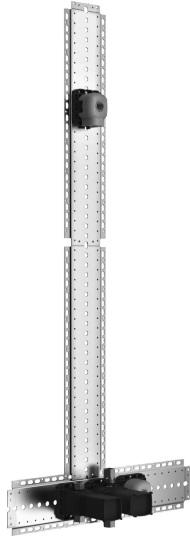

EAN: 4057304007477
static.hansa.com/44860041

- Solutions de douche
- Encastré
- Montage mural encastré
- Inverseur à tourner
- Film de protection pour cloison sèche, Box de montage et protection

Caractéristiques techniques

Caractéristiques de débit

| | |
|--------------------------------------|--------------------------|
| Débit à 3 bar | 18.0 / 12.0 l/min |
| Perte de charge avec débit (0,2 l/s) | 3 bar |

Caractéristiques techniques

| | |
|------------------------------|-------------------|
| Taille DN (diamètre nominal) | DN15 |
| Alimentation en eau chaude | max. +80°C |
| Pression de service | 1-10 bar |
| Matériau | brass |

Règlementations