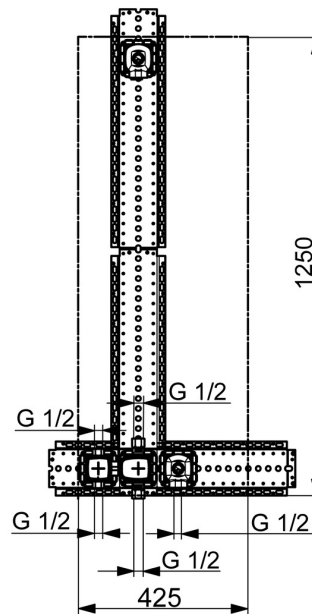

EAN: 4057304007477
static.hansa.com/44860041

- Solutions de douche
- Encastré
- Montage mural encastré
- Inverseur à tourner
- Film de protection pour cloison sèche, Box de montage et protection

Caractéristiques techniques

Caractéristiques de débit

| | |
|--------------------------------------|--------------------------|
| Débit à 3 bar | 18.0 / 12.0 l/min |
| Perte de charge avec débit (0,2 l/s) | 3 bar |

Caractéristiques techniques

| | |
|------------------------------|-------------------|
| Taille DN (diamètre nominal) | DN15 |
| Alimentation en eau chaude | max. +80°C |
| Pression de service | 1-10 bar |
| Matériau | brass |

Règlementations