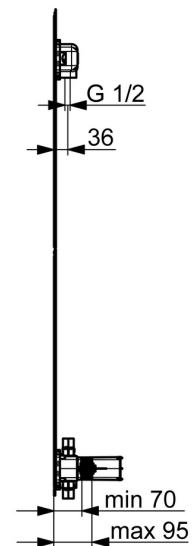

EAN: 4057304007477
static.hansa.com/44860041

- Solutions de douche
- Encastré
- Montage mural encastré
- Inverseur à tourner
- Film de protection pour cloison sèche, Box de montage et protection

Caractéristiques techniques

Caractéristiques de débit

| | |
|--------------------------------------|--------------------------|
| Débit à 3 bar | 18.0 / 12.0 l/min |
| Perte de charge avec débit (0,2 l/s) | 3 bar |

Caractéristiques techniques

| | |
|------------------------------|-------------------|
| Taille DN (diamètre nominal) | DN15 |
| Alimentation en eau chaude | max. +80°C |
| Pression de service | 1-10 bar |
| Matériau | brass |

Règlementations