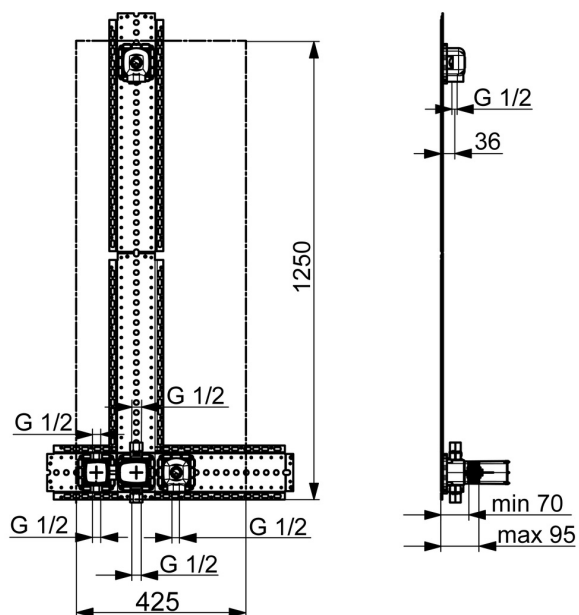

EAN: 4057304007477  
[static.hansa.com/44860041](http://static.hansa.com/44860041)

- Řešení pro sprchy
- Podomítkové
- Podomítková instalace
- Otočný přepínač
- Těsnící pouzdro pro suchou instalaci, Montážní krabice a krycí objímka

### Technické vlastnosti

Velikost DN (jmenovitý rozměr)	<b>DN15</b>
Zdroj teplé vody	<b>max. +80°C</b>
Pracovní tlak	<b>1-10 bar</b>
Materiál	<b>Mosaz</b>