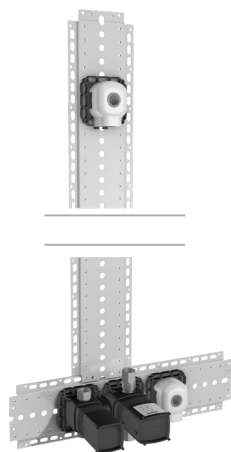

EAN: 4015474250888
static.hansa.com/44860040

- Riešenia pre sprchy
- Podomietková
- Podomietková inštalácia
- Termostatická kartuša pre ovládanie teploty
- Tesniace puzdro pre suchú inštaláciu, Montážna krabica a krycia objímka

Technické údaje

Technické vlastnosti

Veľkosť DN (menovitý rozmer)	DN15
Dodávka teplej vody	max. +80°C
Pracovný tlak	1-10 bar