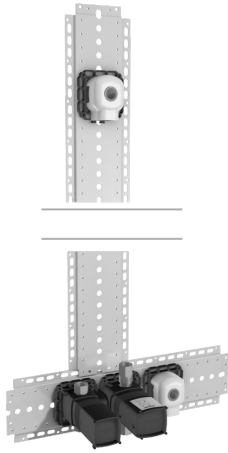

EAN: 4015474250888
static.hansa.com/44860040

- Solutions de douche
- Encastré
- Montage mural encastré
- Cartouche thermostatique
- Film de protection pour cloison sèche, Box de montage et protection

Caractéristiques techniques

Caractéristiques techniques

Taille DN (diamètre nominal)	DN15
Alimentation en eau chaude	max. +80°C
Pression de service	1-10 bar