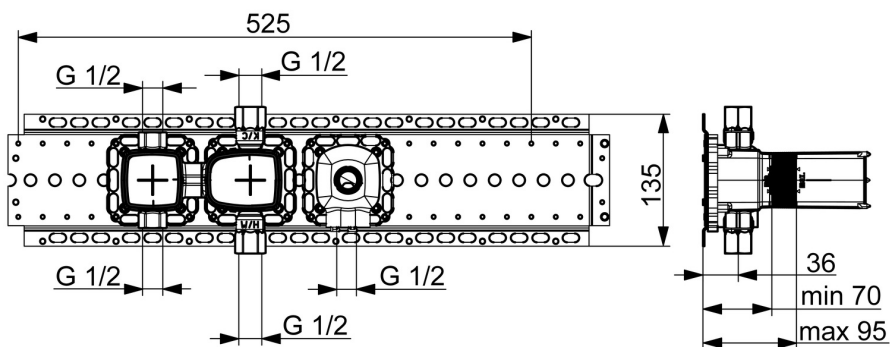

EAN: 4057304007507
static.hansa.com/44860031

- Riešenia pre sprchy
- Podomietková
- Podomietková inštalácia
- Otočný prepínač
- Tesniace puzdro pre suchú inštaláciu, Montážna krabica a krycia objímka

Technické údaje

Vlastnosti prietoku

Prietok pri tlaku 3 bar	12.0 l/min
Pokles tlaku pri prietoku (0,2 l/s)	3 bar

Technické vlastnosti

Veľkosť DN (menovitý rozmer)	DN15
Dodávka teplej vody	max. +80°C
Pracovný tlak	1-10 bar
Materiál	Mosadz