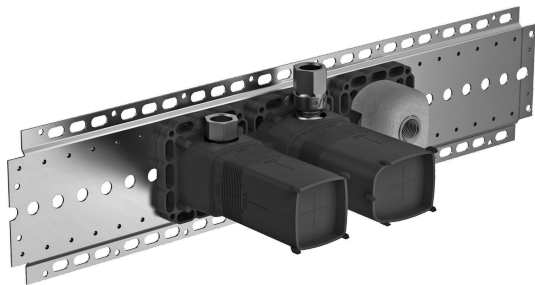

EAN: 4057304007507
static.hansa.com/44860031

- Riešenia pre sprchy
- Podomietková
- Podomietková inštalácia
- Otočný prepínač
- Tesniace puzdro pre suchú inštaláciu, Montážna krabica a krycia objímka

Technické údaje

Vlastnosti prietoku

Prietok pri tlaku 3 bar	12.0 l/min
Pokles tlaku pri prietoku (0,2 l/s)	3 bar

Technické vlastnosti

Veľkosť DN (menovitý rozmer)	DN15
Dodávka teplej vody	max. +80°C
Pracovný tlak	1-10 bar
Materiál	Mosadz