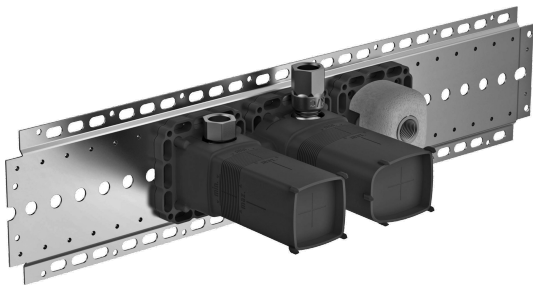

EAN: 4057304007507
static.hansa.com/44860031

- Douche oplossingen
- Inbouwdeel
- Wandmontage voor inbouwunit
- Draaiknop omstelling
- Afdichtingsmanchet voor gipsplaten, Montagebox en afschermkap

Technische gegevens

Doorstromingseigenschappen

Doorstroomhoeveelheid bij 3 bar	12.0 l/min
Drukverlies bij doorstroomhoeveelheid (0,2 l/s)	3 bar

Technische eigenschappen

DN-maat	DN15
Warmwatertoevoer	max. +80°C
Werkdruk	1-10 bar
Materiaal	brass