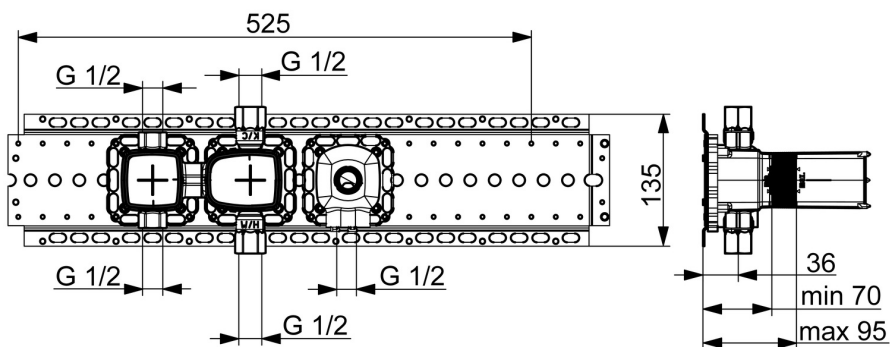

EAN: 4057304007507
static.hansa.com/44860031

- Douche oplossingen
- Inbouwdeel
- Wandmontage voor inbouwunit
- Draaiknop omstelling
- Afdichtingsmanchet voor gipsplaten, Montagebox en afschermkap

Technische gegevens

Doorstromingseigenschappen

Doorstroomhoeveelheid bij 3 bar	12.0 l/min
Drukverlies bij doorstroomhoeveelheid (0,2 l/s)	3 bar

Technische eigenschappen

DN-maat	DN15
Warmwatertoevoer	max. +80°C
Werkdruk	1-10 bar
Materiaal	brass