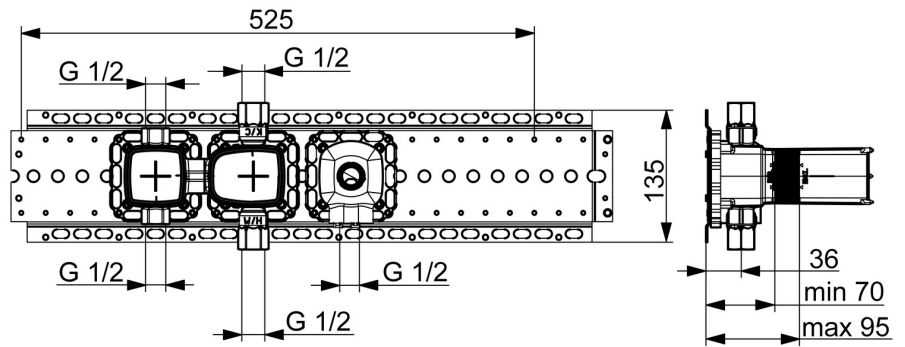

EAN: 4057304007507
static.hansa.com/44860031

- Solutions de douche
- Inverseur à tourner
- Encastré
- Montage mural encastré
- Film de protection pour cloison sèche, Box de montage et protection

Caractéristiques techniques

Caractéristiques de débit

Débit à 3 bar	12.0 l/min
Perte de charge avec débit (0,2 l/s)	3 bar

Caractéristiques techniques

Taille DN (diamètre nominal)	DN15
Alimentation en eau chaude	max. +80°C
Pression de service	1-10 bar
Matériau	brass