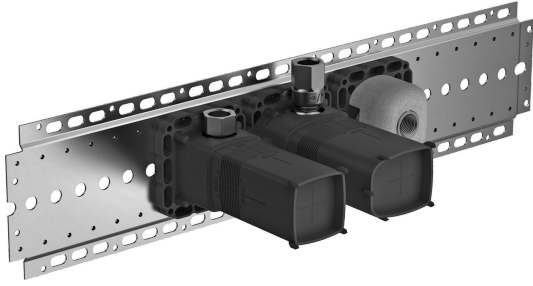

EAN: 4057304007507
static.hansa.com/44860031

- Solutions de douche
- Inverseur à tourner
- Encastré
- Montage mural encastré
- Film de protection pour cloison sèche, Box de montage et protection

Caractéristiques techniques

Caractéristiques de débit

Débit à 3 bar	12.0 l/min
Perte de charge avec débit (0,2 l/s)	3 bar

Caractéristiques techniques

Taille DN (diamètre nominal)	DN15
Alimentation en eau chaude	max. +80°C
Pression de service	1-10 bar
Matériau	brass