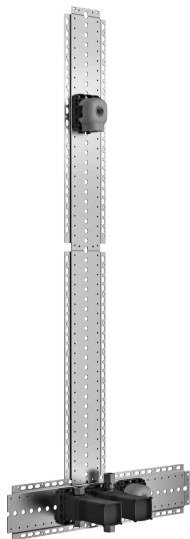

EAN: 4057304007415
static.hansa.com/44860011

- Riešenia pre sprchy
 - Podomietková
 - Podomietková inštalácia
 - Otočný prepínač
- Funkcie pre nastavenie maximálnej teploty a prietoku vody, Nastaviteľný obmedzoč teploty vody (súčasť dodávky, možnosť dodatočnej inštalácie)
 - \varnothing 40 mm keramická kartuša pre ovládanie teploty a prietoku vody
 - Tesniace puzdro pre suchú inštaláciu, Montážna krabica a krycia objímka

Technické údaje

Technické vlastnosti

Veľkosť DN (menovitý rozmer)	DN15
Dodávka teplej vody	max. +80°C
Pracovný tlak	1-10 bar
Materiál	Mosadz

Predpisy

Norma EN	EN 817
----------	---------------