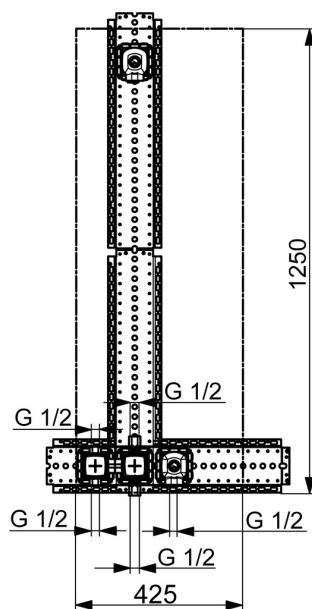

EAN: 4057304007415
static.hansa.com/44860011

- Riešenia pre sprchy
 - Podomietková
 - Podomietková inštalácia
 - Otočný prepínač
- Funkcie pre nastavenie maximálnej teploty a prietoku vody, Nastaviteľný obmedzoč teploty vody (súčasť dodávky, možnosť dodatočnej inštalácie)
 - \varnothing 40 mm keramická kartuša pre ovládanie teploty a prietoku vody
 - Tesniace puzdro pre suchú inštaláciu, Montážna krabica a krycia objímka

Technické údaje

Technické vlastnosti

Veľkosť DN (menovitý rozmer)	DN15
Dodávka teplej vody	max. +80°C
Pracovný tlak	1-10 bar
Materiál	Mosadz

Predpisy

Norma EN	EN 817
----------	---------------