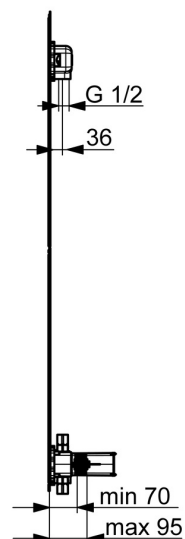

EAN: 4057304007415
static.hansa.com/44860011

- Riešenia pre sprchy
 - Podomietková
 - Podomietková inštalácia
 - Otočný prepínač
- Funkcie pre nastavenie maximálnej teploty a prietoku vody, Nastaviteľný obmedzoč teploty vody (súčasť dodávky, možnosť dodatočnej inštalácie)
 - \varnothing 40 mm keramická kartuša pre ovládanie teploty a prietoku vody
 - Tesniace puzdro pre suchú inštaláciu, Montážna krabica a krycia objímka

Technické údaje

Technické vlastnosti

Veľkosť DN (menovitý rozmer)	DN15
Dodávka teplej vody	max. +80°C
Pracovný tlak	1-10 bar
Materiál	Mosadz

Predpisy

Norma EN	EN 817
----------	---------------