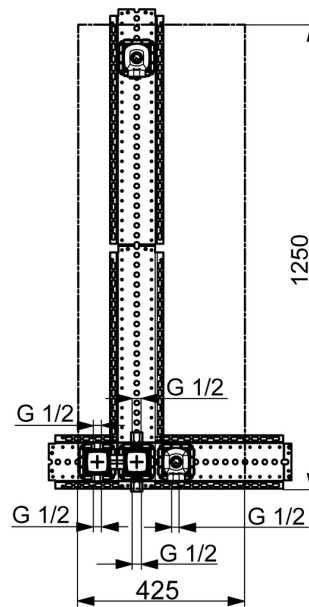

EAN: 4057304007415
static.hansa.com/44860011

- Douche oplossingen
 - Inbouwdeel
 - Wandmontage voor inbouwunit
 - Draaiknop omstelling
- Temperatuurbegrenzer, Temperatuurbegrenzer (achteraf instelbaar)
 - \varnothing 40 mm keramisch binnenwerk voor debiet en temperatuur instelling
 - Afdichtingsmanchet voor gipsplaten, Montagebox en afschermkap

Technische gegevens

Technische eigenschappen

DN-maat	DN15
Warmwatertoevoer	max. +80°C
Werkdruk	1-10 bar
Materiaal	brass

Voorschriften

EN-norm	EN 817
---------	---------------