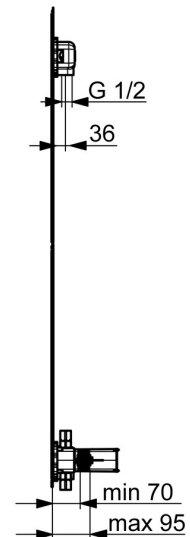

EAN: 4057304007415
static.hansa.com/44860011

- Douche oplossingen
 - Inbouwdeel
 - Wandmontage voor inbouwunit
 - Draaiknop omstelling
- Temperatuurbegrenzer, Temperatuurbegrenzer (achteraf instelbaar)
 - \varnothing 40 mm keramisch binnenwerk voor debiet en temperatuur instelling
 - Afdichtingsmanchet voor gipsplaten, Montagebox en afschermkap

Technische gegevens

Technische eigenschappen

DN-maat	DN15
Warmwatertoevoer	max. +80°C
Werkdruk	1-10 bar
Materiaal	brass

Voorschriften

EN-norm	EN 817
---------	---------------