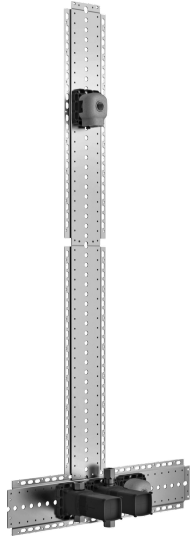

EAN: 4057304007415
static.hansa.com/44860011

- Douche oplossingen
 - Inbouwdeel
 - Wandmontage voor inbouwunit
 - Draaiknop omstelling
- Temperatuurbegrenzer, Temperatuurbegrenzer (achteraf instelbaar)
 - \varnothing 40 mm keramisch binnenwerk voor debiet en temperatuur instelling
 - Afdichtingsmanchet voor gipsplaten, Montagebox en afschermkap

Technische gegevens

Technische eigenschappen

DN-maat	DN15
Warmwatertoevoer	max. +80°C
Werkdruk	1-10 bar
Materiaal	brass

Voorschriften

EN-norm	EN 817
---------	---------------