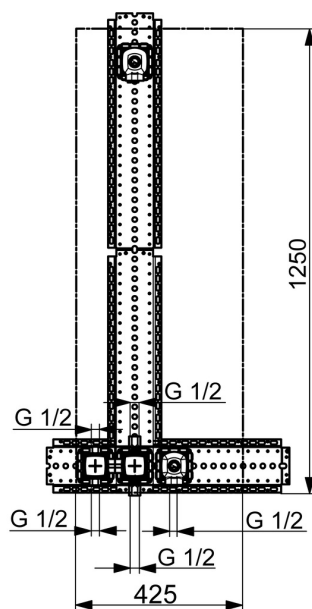

EAN: 4057304007415  
[static.hansa.com/44860011](http://static.hansa.com/44860011)

- Řešení pro sprchy
- Podomítkové
- Podomítková instalace
- Otočný přepínač

- Funkce pro nastavení maximální teploty a průtoku vody, Nastavitelný omezovač teploty vody (součástí dodávky, možnost dodatečné instalace)
- $\varnothing$  40 mm keramická kartuše pro ovládání teploty a průtoku vody
- Těsnící pouzdro pro suchou instalaci, Montážní krabice a krycí objímka

### Technické vlastnosti

Velikost DN (jmenovitý rozměr)	<b>DN15</b>
Zdroj teplé vody	<b>max. +80°C</b>
Pracovní tlak	<b>1-10 bar</b>
Materiál	<b>Mosaz</b>