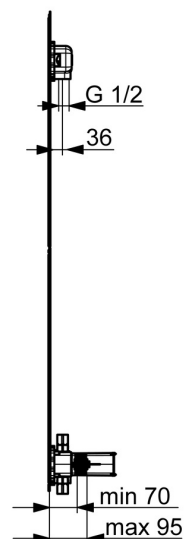

EAN: 4057304007415  
[static.hansa.com/44860011](http://static.hansa.com/44860011)

- Řešení pro sprchy
- Podomítkové
- Podomítková instalace
- Otočný přepínač

- Funkce pro nastavení maximální teploty a průtoku vody, Nastavitelný omezovač teploty vody (součástí dodávky, možnost dodatečné instalace)
- $\varnothing$  40 mm keramická kartuše pro ovládání teploty a průtoku vody
- Těsnící pouzdro pro suchou instalaci, Montážní krabice a krycí objímka

### Technické vlastnosti

Velikost DN (jmenovitý rozměr)	<b>DN15</b>
Zdroj teplé vody	<b>max. +80°C</b>
Pracovní tlak	<b>1-10 bar</b>
Materiál	<b>Mosaz</b>