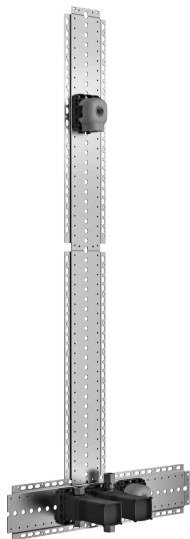

EAN: 4057304007415  
[static.hansa.com/44860011](http://static.hansa.com/44860011)

- Řešení pro sprchy
- Podomítkové
- Podomítková instalace
- Otočný přepínač

- Funkce pro nastavení maximální teploty a průtoku vody, Nastavitelný omezovač teploty vody (součástí dodávky, možnost dodatečné instalace)
- $\varnothing$  40 mm keramická kartuše pro ovládání teploty a průtoku vody
- Těsnící pouzdro pro suchou instalaci, Montážní krabice a krycí objímka

### Technické vlastnosti

Velikost DN (jmenovitý rozměr)	<b>DN15</b>
Zdroj teplé vody	<b>max. +80°C</b>
Pracovní tlak	<b>1-10 bar</b>
Materiál	<b>Mosaz</b>