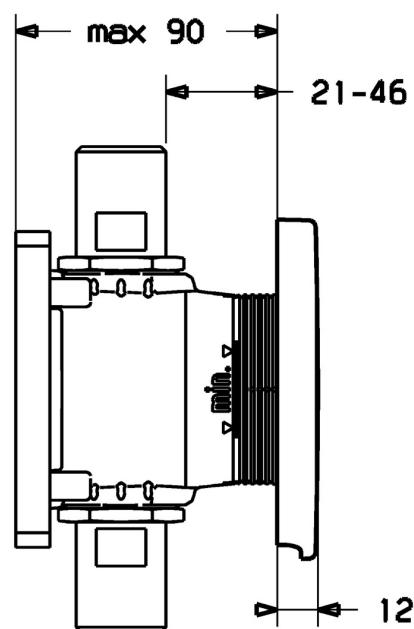

EAN: 4015474259041
static.hansa.com/44820000

- Príslušenstvo
- Sada pre konečnú montáž
- Podomietková inštalácia
- Chróm
- Rám ružice, Gulatá rozeta

Technické údaje

Technické vlastnosti

Priemer Ø 100 mm

Náhradné diely

SP44820000

	Názov	Kód
1	Vnútorné puzdro	59913906
2	Upevňovací set Ukončené	59913907
3	Kryt príruby, d 100 mm Ukončené	59913909