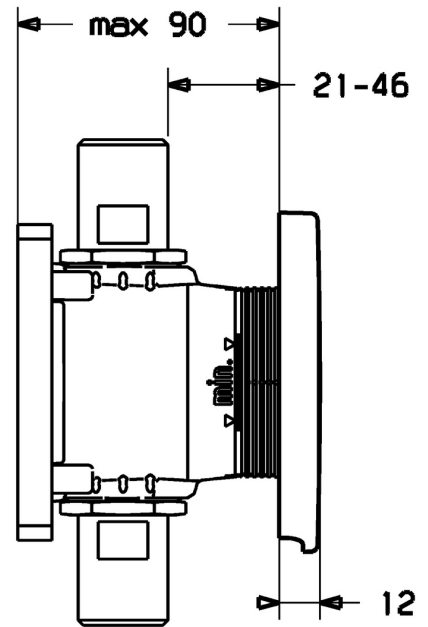

EAN: 4015474259041  
[static.hansa.com/44820000](https://static.hansa.com/44820000)

- Hulpuitrustingen
- Afbouwset
- Wandmontage voor inbouwunit
- Chroom
- Frame tbv rozetten, Ronde rozet

### Technische eigenschappen

Diameter Ø 100 mm

#### SP44820000

	Naam	Code
1	Binnenhoes	59913906
2	Bevestigingsset Stopgezet	59913907
3	Afdekplaat, d 100 mm Chroom Stopgezet	59913909